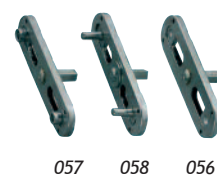

• Accessori

nestori

ACCESSORI

Copri interruttori

COD.	DESCRIZIONE	OLV	OBG	OLS	CH-SAT	CH
530	DELTA 1-2-3 C (12 pz.)	3,10	3,10	3,00	3,80	3,70

Ferma persiane

COD.	DESCRIZIONE	OLV
34A	GANCIO 60 mm (12 pz.)	2,85
34B	GANCIO 80 mm (12 pz.)	3,15
34C	GANCIO 100 mm (12 pz.)	3,40
34D	GANCIO 120 mm (12 pz.)	3,70
34E	GANCIO 140 mm (12 pz.)	3,90
34G	GANCIO 200 mm (8 pz.)	5,90

Ferma porte

COD.	DESCRIZIONE	OLV	CH-SAT	CH
09	28 x 44 (8 pz.)	3,40	4,15	3,90
11	CHIOCCIOLA Laccato 4 (8 pz.)	4,00	5,20	5,00

Movimenti

COD.	DESCRIZIONE	OLV
056	GRAZ Fori	1,50
057	GRAZ C/Bussole	2,00
058	GRAZ Perni	1,90

COD.	DESCRIZIONE	OLV
05N	Ferro con Niples	1,30
01R	Riduzioni da: 8 a 6 8 a 7 8 a 9 8 a 8,50 7 a 6	0,16