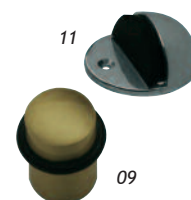

• Accessori

nestori

ACCESSORI

Copri interruttori

COD.	DESCRIZIONE	OLV	OBG	OLS	CH-SAT	CH
530	DELTA 1-2-3 C (12 pz.)	3,10	3,10	3,00	3,80	3,70

Ferma persiane

COD.	DESCRIZIONE	OLV
34A	GANCIO 60 mm (12 pz.)	2,85
34B	GANCIO 80 mm (12 pz.)	3,15
34C	GANCIO 100 mm (12 pz.)	3,40
34D	GANCIO 120 mm (12 pz.)	3,70
34E	GANCIO 140 mm (12 pz.)	3,90
34G	GANCIO 200 mm (8 pz.)	5,90

Ferma porte

COD.	DESCRIZIONE	OLV	CH-SAT	CH
09	28 x 44 (8 pz.)	3,40	4,15	3,90
11	CHIOCCIOLA Laccato 4 (8 pz.)	4,00	5,20	5,00

Movimenti

COD.	DESCRIZIONE	OLV
056	GRAZ Fori	1,50
057	GRAZ C/Bussole	2,00
058	GRAZ Perni	1,90

COD.	DESCRIZIONE	OLV
05N	Ferro con Niples	1,30
01R	Riduzioni da: 8 a 6 8 a 7 8 a 9 8 a 8,50 7 a 6	0,16