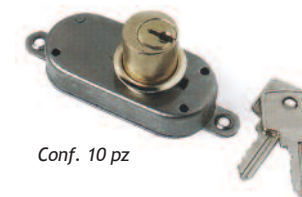

CHIUSURE PER QUADRI ELETTRICI

200541

- Corpo in Zama nichelata
- Quadri elettrici

Conf. 20 pz

**30094**

- Corpo e impugnatura in plastica nera

SERRATURE A STRINGA CON CILINDRO

200145 - C

- Cartella ottonata / nichelata
- Cilindro ottone diam. 20 mm / lungh. 20 mm

Conf. 10 pz

**200230 - C**

- Cartella ferro grezzo
- Cilindro ottone diam. 20 mm / lungh. 20 mm

Conf. 10 pz

**200333 - C**

- Cartella ferro grezzo
- Cilindro ottone diam. 20 mm / lungh. 20 mm

Conf. 10 pz

**200333 - BC**

- Cartella ferro grezzo
- Cilindro ottone diam. 20 mm / lungh. 20 mm

Conf. 10 pz

**2002154 - Aste grezze per serrature a stringa**

- Aste 1/2 tonde 85 cm
- Aste 1/2 tonde:
 - 100 - 110 - 120 cm
 - 130 - 140 - 150 cm
 - 160 - 170 cm

SERRATURE A STRINGA

100145 (solo serratura)

- Cartella ferro
- 1 giro 1/2 e 1 leva

Conf. 20 pz

100230 (solo serratura)

- Cartella ferro
- 2 giri e 1 leva

Conf. 20 pz

100333 (solo serratura)