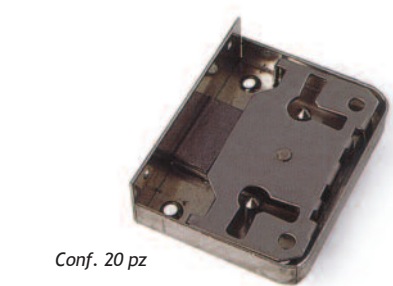

- Bordo ottonato quadro/tondo (SENZA CHIAVE)
- 15-30 mm / 35-50 mm

Conf. 20 pz

SERRATURE DA APPLICARE

10058 - Per sportelli gas

- Dorso ferro grezzo 1 leva
- Entrata unica 35 mm
- Con e senza chiave

10022

- Dorso ferro 1 leva (SENZA CHIAVE)
- 15-30 mm / 35-50 mm / 60-90 mm