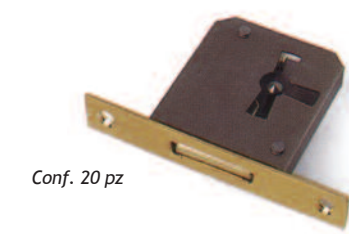

- Cartella ferro
- 2 giri e 1 leva

Conf. 20 pz

100333 - B (solo serratura)

- Cartella ferro
- 1 giro 1/2 e 1 leva

Conf. 20 pz

300390 - Set in ferro grezzo

- 4 Cavallotti + 2 mezzelune

300102

- Mezzeluna in ferro

300103

- Cavallotto in ferro

SERRATURE DA INFILARE

10012 - R

- Bordo ottonato quadro/tondo (SENZA CHIAVE)
- 15-30 mm / 35-50 mm / 60-80 mm

Conf. 20 pz

10053

- Bordo ottonato quadro/tondo (SENZA CHIAVE)
- 15-30 mm / 35-50 mm

Conf. 20 pz

SERRATURE DA APPLICARE

10058 - Per sportelli gas

- Dorso ferro grezzo 1 leva
- Entrata unica 35 mm
- Con e senza chiave

10022

- Dorso ferro 1 leva (SENZA CHIAVE)
- 15-30 mm / 35-50 mm / 60-90 mm