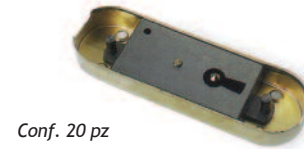

Conf. 10 pz

**200333 - BC**

- Cartella ferro grezzo
- Cilindro ottone diam. 20 mm / lungh. 20 mm

Conf. 10 pz

**2002154 - Aste grezze per serrature a stringa**

- Aste 1/2 tonde 85 cm
- Aste 1/2 tonde:
 - 100 - 110 - 120 cm
 - 130 - 140 - 150 cm
 - 160 - 170 cm

SERRATURE A STRINGA

100145 (solo serratura)

- Cartella ferro
- 1 giro 1/2 e 1 leva

Conf. 20 pz

100230 (solo serratura)

- Cartella ferro
- 2 giri e 1 leva

Conf. 20 pz

100333 (solo serratura)