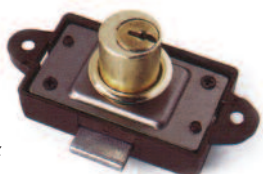

100225 N

- Cartella nylon
- Bianco, nero e marrone
- Fissaggio a vite

Conf. 10 pz

**200225 N**

- Cartella nylon
- Bianco, nero e marrone
- Cilindro ottone diam. 17 mm / lungh. 20 mm
- Fissaggio a vite

Conf. 25 pz

**300295 - Accessori nylon a vite**

- 1 coppia di ganci
- 2 cavallotti asta
- 2 perni con bussola

**300282 - Aste di ferro con copriasta**

- Asta C / Guaina 85 cm
- Asta C / Guaina 100 cm
- Asta C / Guaina 110 - 120 - 130 cm
- Asta C / Guaina 140 - 150 - 160 - 170 cm

CHIUSURE PER QUADRI ELETTRICI

200541

- Corpo in Zama nichelata
- Quadri elettrici

Conf. 20 pz

**30094**

- Corpo e impugnatura in plastica nera

SERRATURE A STRINGA CON CILINDRO

200145 - C