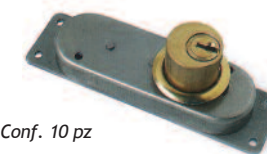

**300295 - Accessori nylon a vite**

- 1 coppia di ganci
- 2 cavallotti asta
- 2 perni con bussola

**300282 - Aste di ferro con copriasta**

- Asta C / Guaina 85 cm
- Asta C / Guaina 100 cm
- Asta C / Guaina 110 - 120 - 130 cm
- Asta C / Guaina 140 - 150 - 160 - 170 cm

CHIUSURE PER QUADRI ELETTRICI

200541

- Corpo in Zama nichelata
- Quadri elettrici

Conf. 20 pz

**30094**

- Corpo e impugnatura in plastica nera

SERRATURE A STRINGA CON CILINDRO

200145 - C

- Cartella ottonata / nichelata
- Cilindro ottone diam. 20 mm / lungh. 20 mm

Conf. 10 pz

**200230 - C**

- Cartella ferro grezzo
- Cilindro ottone diam. 20 mm / lungh. 20 mm

Conf. 10 pz

**200333 - C**

- Cartella ferro grezzo
- Cilindro ottone diam. 20 mm / lungh. 20 mm

Conf. 10 pz

**200333 - BC**

- Cartella ferro grezzo
- Cilindro ottone diam. 20 mm / lungh. 20 mm

Conf. 10 pz

**2002154 - Aste grezze per serrature a stringa**

- Aste 1/2 tonde 85 cm
- Aste 1/2 tonde:
 - 100 - 110 - 120 cm
 - 130 - 140 - 150 cm
 - 160 - 170 cm