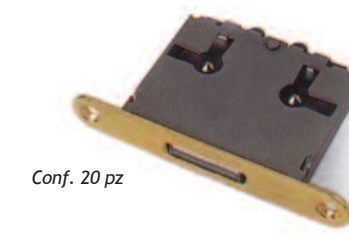

- Cartella ferro
- 2 giri e 1 leva

Conf. 20 pz

100333 - B (solo serratura)

- Cartella ferro
- 1 giro 1/2 e 1 leva

Conf. 20 pz

300390 - Set in ferro grezzo

- 4 Cavallotti + 2 mezzelune

300102

- Mezzeluna in ferro

300103

- Cavallotto in ferro

SERRATURE DA INFILARE

10012 - R

- Bordo ottonato quadro/tondo (SENZA CHIAVE)
- 15-30 mm / 35-50 mm / 60-80 mm

Conf. 20 pz

10053

- Bordo ottonato quadro/tondo (SENZA CHIAVE)
- 15-30 mm / 35-50 mm

Conf. 20 pz

SERRATURE DA APPLICARE

10058 - Per sportelli gas

- Dorso ferro grezzo 1 leva
- Entrata unica 35 mm
- Con e senza chiave

10022

- Dorso ferro 1 leva (SENZA CHIAVE)
- 15-30 mm / 35-50 mm / 60-90 mm