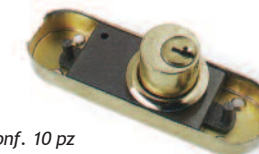

**300295 - Accessori nylon a vite**

- 1 coppia di ganci
- 2 cavallotti asta
- 2 perni con bussola

**300282 - Aste di ferro con copriasta**

- Asta C / Guaina 85 cm
- Asta C / Guaina 100 cm
- Asta C / Guaina 110 - 120 - 130 cm
- Asta C / Guaina 140 - 150 - 160 - 170 cm

CHIUSURE PER QUADRI ELETTRICI

200541

- Corpo in Zama nichelata
- Quadri elettrici

Conf. 20 pz

**30094**

- Corpo e impugnatura in plastica nera

SERRATURE A STRINGA CON CILINDRO

200145 - C

- Cartella ottonata / nichelata
- Cilindro ottone diam. 20 mm / lungh. 20 mm

Conf. 10 pz

**200230 - C**

- Cartella ferro grezzo
- Cilindro ottone diam. 20 mm / lungh. 20 mm

Conf. 10 pz

**200333 - C**

- Cartella ferro grezzo
- Cilindro ottone diam. 20 mm / lungh. 20 mm

Conf. 10 pz

**200333 - BC**

- Cartella ferro grezzo
- Cilindro ottone diam. 20 mm / lungh. 20 mm

Conf. 10 pz

**2002154 - Aste grezze per serrature a stringa**

- Aste 1/2 tonde 85 cm
- Aste 1/2 tonde:
 - 100 - 110 - 120 cm
 - 130 - 140 - 150 cm
 - 160 - 170 cm